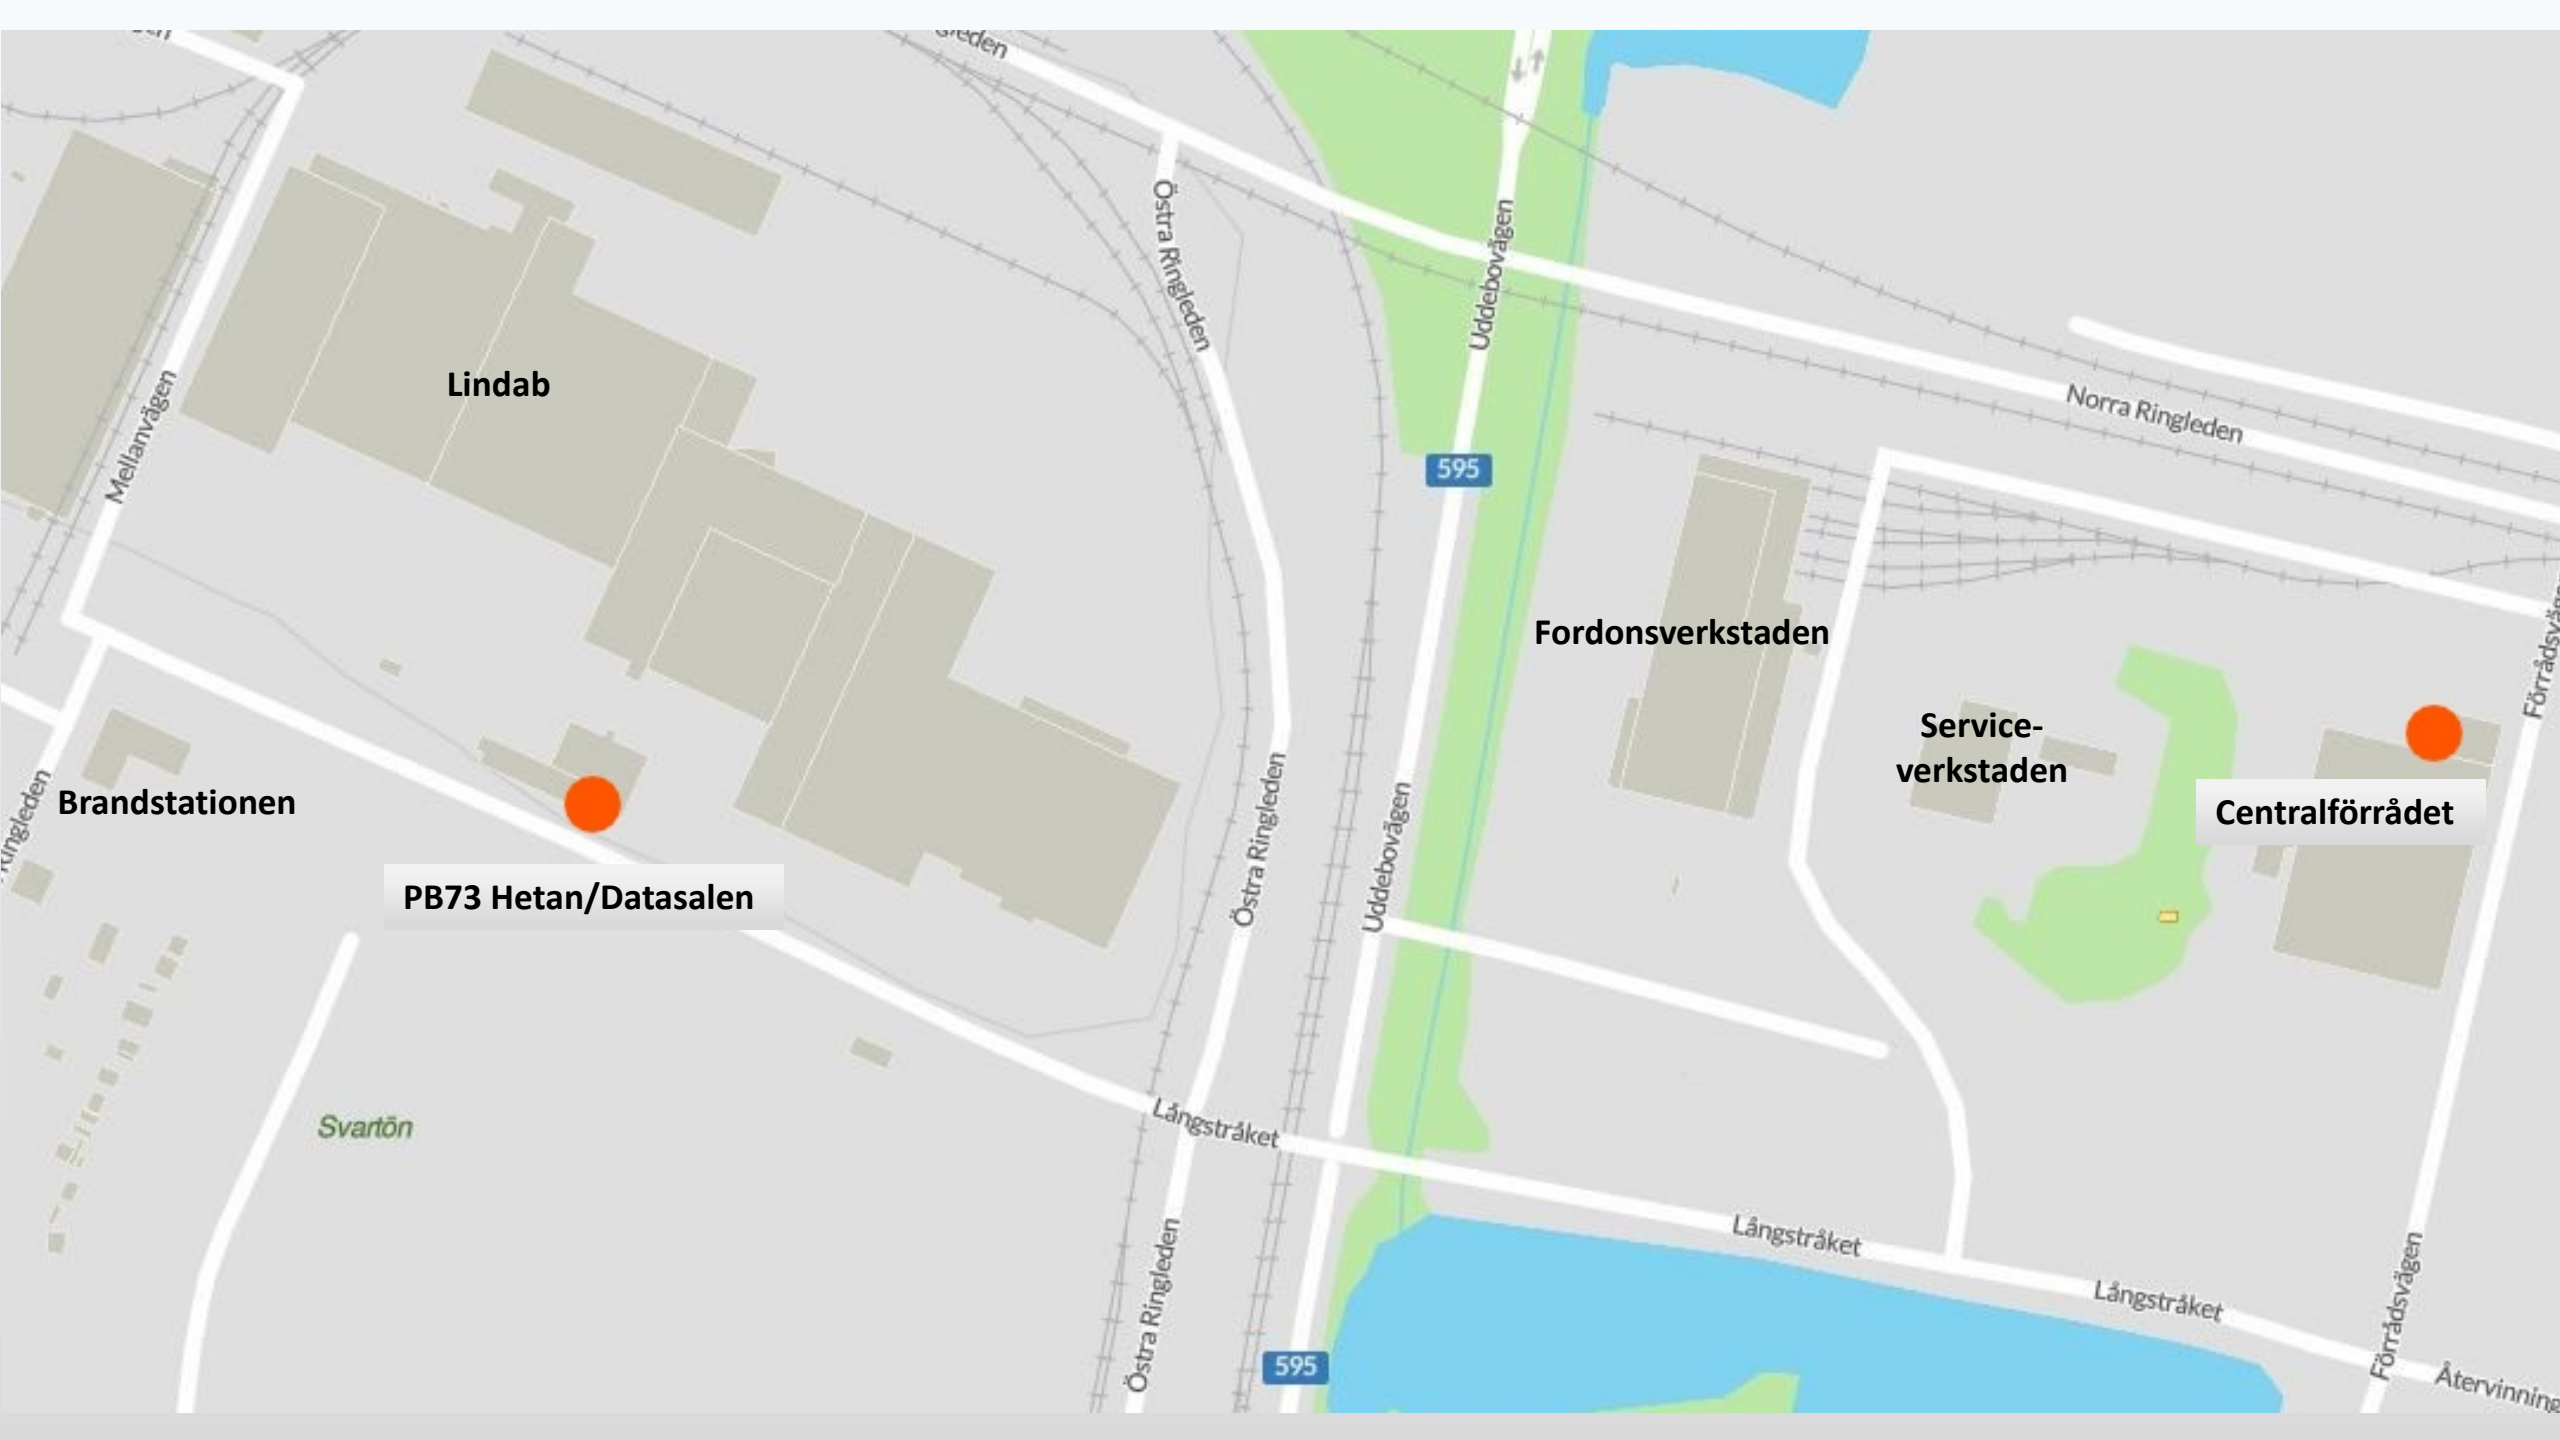

Nya utbildningslokalen

Restaurang
Malmen

Västra vakten

Triangeln

Huvudkontoret

Masugn 3

Svartövägen

Västra Ringleden

Västra Ringleden

Långstråket

Långstråket

30

22

20

Lindab

Brandstationen

PB73 Hetan/Datasalen

Fordonsverkstaden

Serviceverkstaden

Centralförrådet

Mellanvägen

Östra Ringleden

Uddebovägen

Norra Ringleden

Östra Ringleden

Uddebovägen

Långstråket

Långstråket

Långstråket

595

Svartön

Förrådsvägen