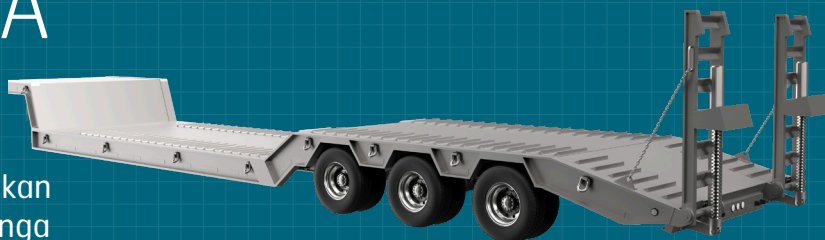

STRENX®
PERFORMANCE STEEL

LÅGBYGGDA SLÄP

Flaksläp med lägre lastgolv som kan transportera tyngre gods och tunga maskiner som traktorer, bandschaktare och grävmaskiner.

461-SE-Strenx® products for Lowbed Trailers-2019-Confetti

KOMPONENTER

Längsgående balk (balkliv)

Längsgående balk (balkfläns)

Tvärbalkar för underreden

Kopplingsenhet (kingpin)

Bakre underkörningsskydd

STÅLSORTER

Strenx® 700 och 960, 6–15 mm

Strenx® 700 och 960, 10–30 mm

Strenx® 700 och 960, 5–12 mm
Hålfprofiler, 8–10 mm

Strenx® 700 och 960, 10–25 mm

Strenx® 700 och 960, 3–5 mm